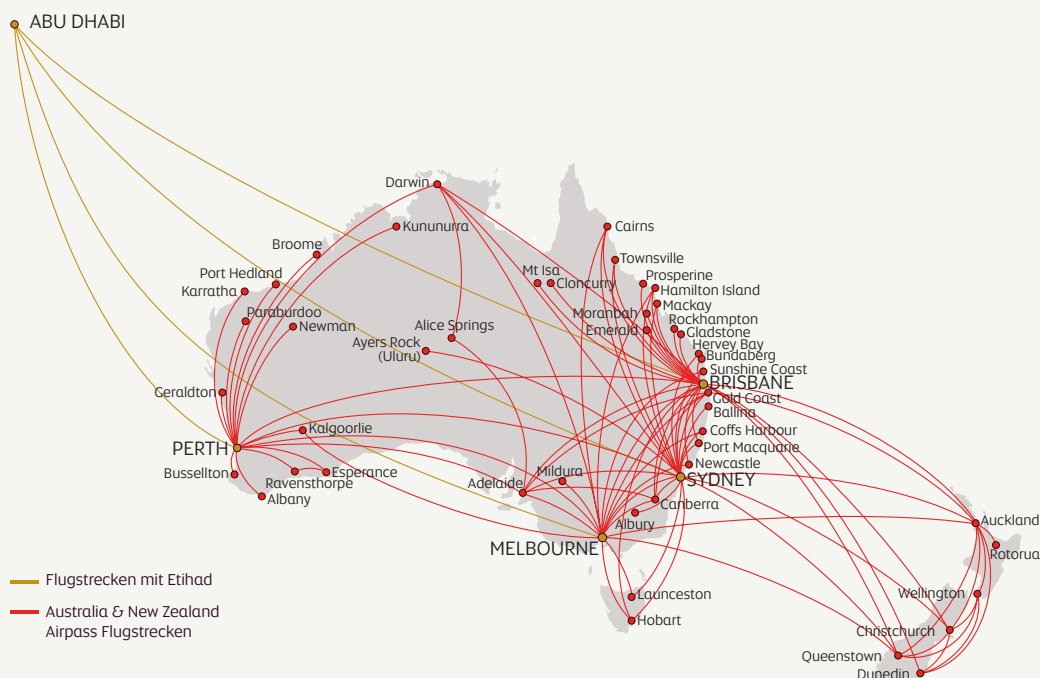

Wie funktioniert das?

1. Buchen Sie einen Etihad Airways Langstreckenflug nach Australien oder Neuseeland.
2. Stellen Sie Ihre Inlandsflüge anhand der Tabellen auf der Rückseite zusammen.
3. Kombinieren Sie die Flüge ganz nach Ihren Bedürfnissen und wählen Sie dabei aus einer oder allen drei Zonen.
4. Preise variieren je nach gewähltem Flugziel.
5. Das Freigepäck variiert je nach gebuchter Tarifauswahl.
6. Um Ihnen den Überblick über Ihre Reiseplanung zu erleichtern, erhalten Sie von uns nur eine einzige Buchungsnummer.
7. Sollten Sie Ihre Reisepläne ändern, können Sie die Inlandsflüge ganz einfach umbuchen. Für eine Stornierung oder ein Nicht-Erscheinen am Abflugtag wird eine Gebühr von USD 100 berechnet.

Vorteile

- **Komfort:** All Ihre Flüge können in einem Buchungsvorgang gebucht werden, hierbei muss jedoch ein separates Airpass Ticket in Verbindung mit Ihrem Langstreckenticket ausgestellt werden.
- **Flexibilität:** Ändern Sie Ihre Reisedaten oder Ihre Flugstrecke jederzeit.
- **Prämien:** Sammeln und Einlösen von Meilen bei allen drei Treueprogrammen: Etihad Guest, Velocity Frequent Flyer und Air New Zealand Airpoints.
- **Kostenplanung:** Um die Kosten Ihrer Reise kümmern Sie sich bequem im Vorfeld.

Australia & New Zealand Airpass Streckennetz